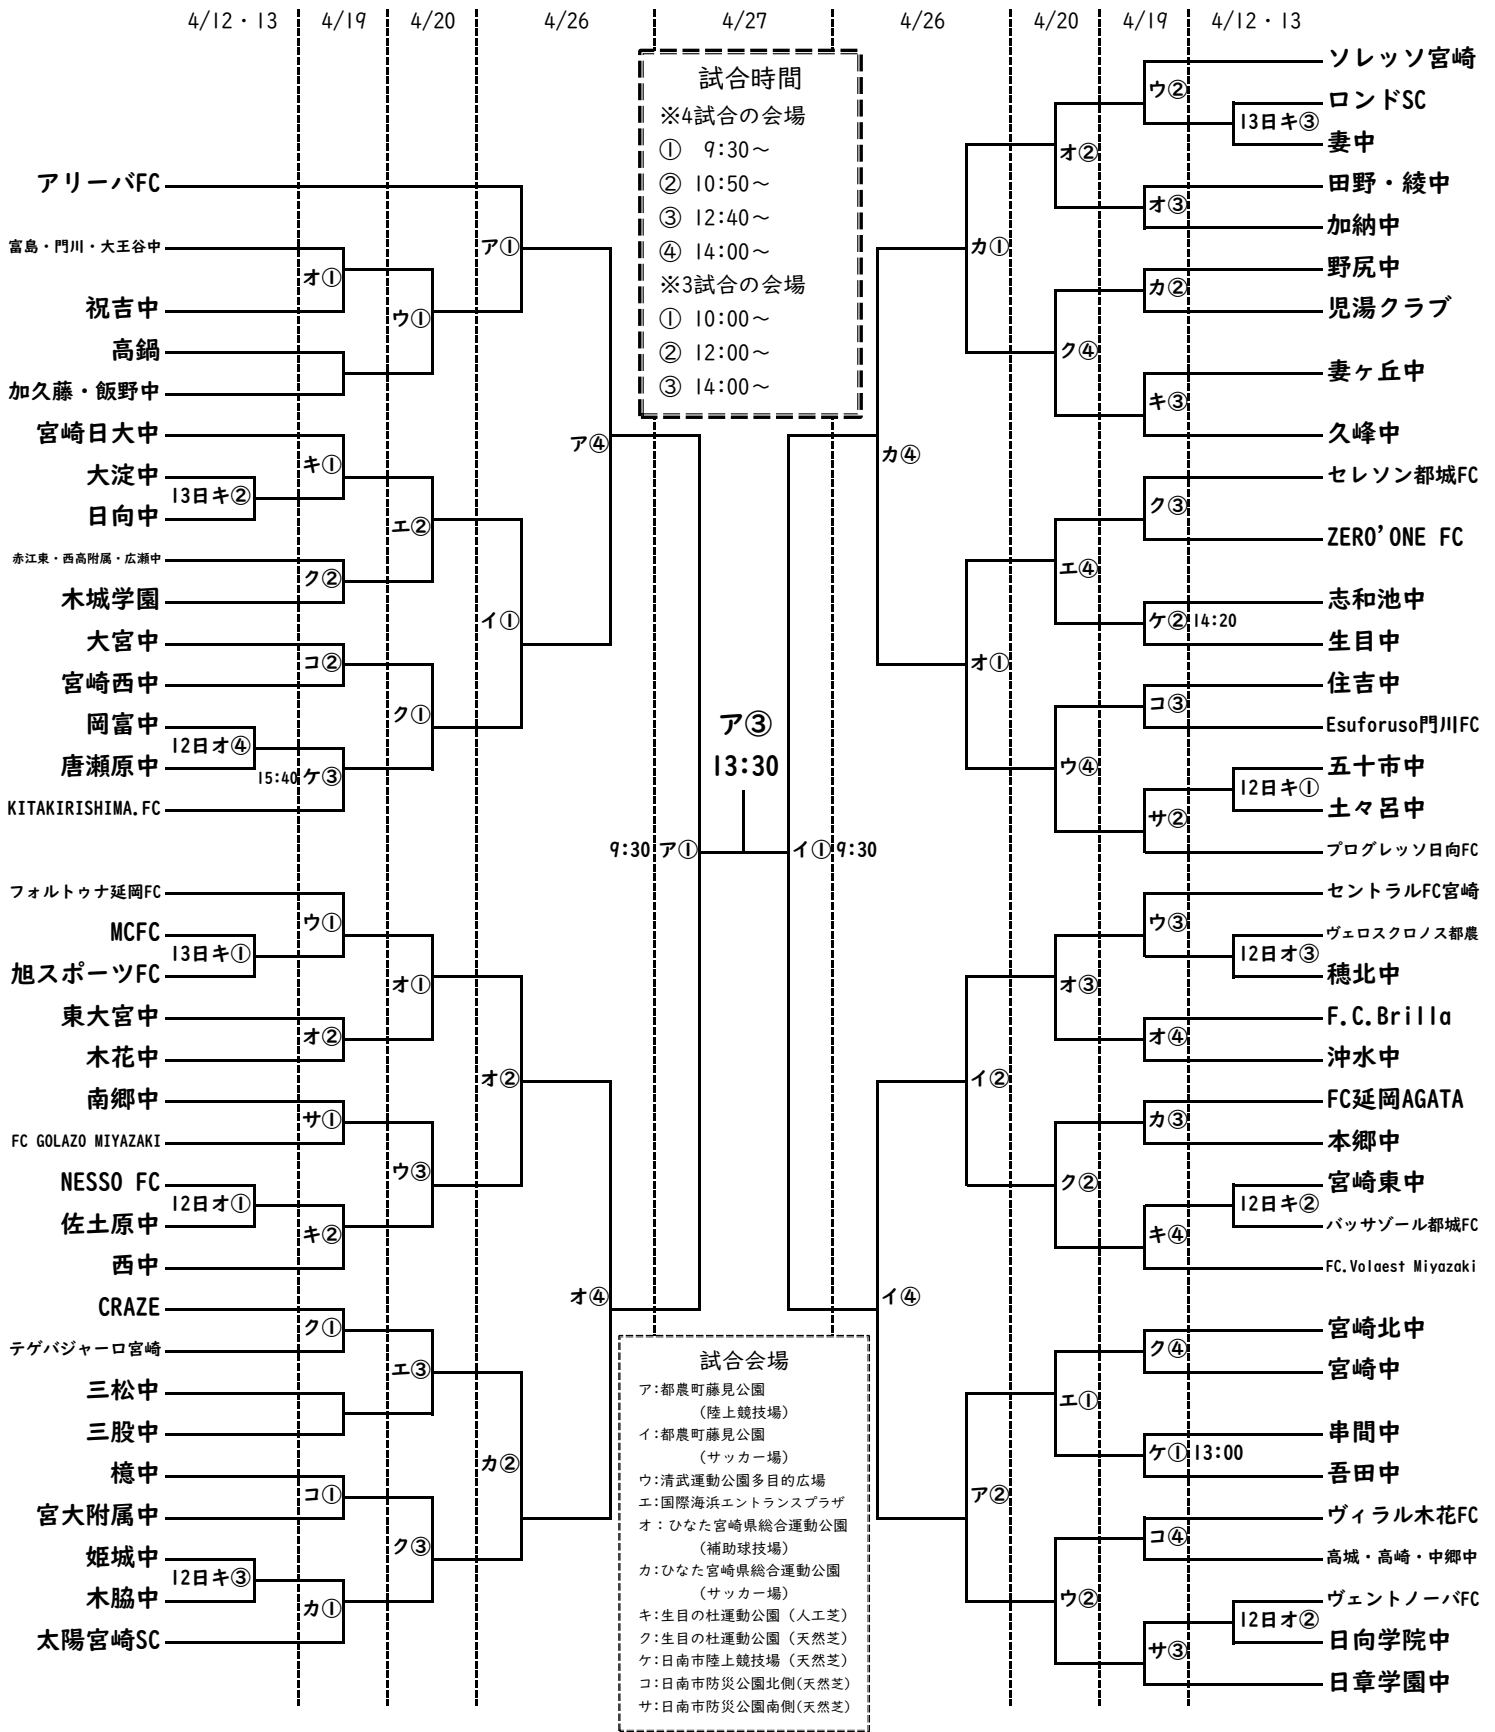

梶元カップUMK中学生サッカー選手権大会 2025 組み合わせ

※監督会には必ず参加してください。審判の配当の確認があります。
 ※帯同審判が別紙の審判配当表にありますので、よろしくお願ひします。尚、チームの勝敗によって審判の配当が変わります。
 ※今大会の参加条件は、R7年度日本サッカー協会へ登録をしたチームと選手です。未登録選手については、追加登録を必ずお願ひします。(1年生の選手についても同じ) 全選手の選手証も必ずご持参ください。
 ※今大会は、開会式を実施しません。